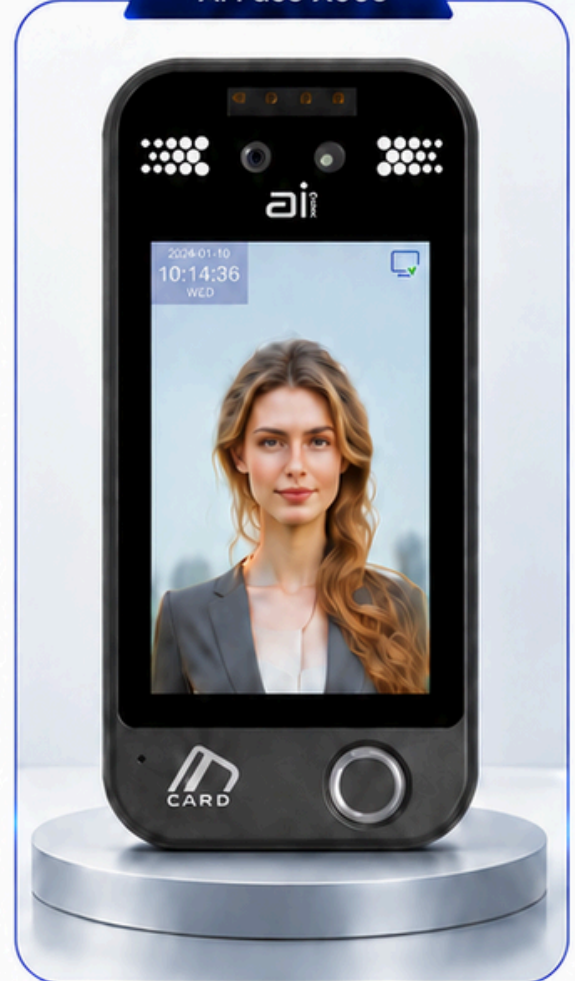

Firmware & Software / ระบบเฟิร์มแวร์และซอฟต์แวร์

ข้อมูลด้านเฟิร์มแวร์ Firmware

Ai Face X005

หัวข้อ	รายละเอียด
OS	ระบบปฏิบัติการ Linux 3.0
ภาษา	อังกฤษ, สเปน, อาหรับ, ไทย, รัสเซีย, โปรตุเกส, ฝรั่งเศส, พาร์ซี, เวียดนาม, ญี่ปุ่น, ตุรกี และสามารถปรับแต่งเพิ่มเติมได้
วิธีการยืนยันตัวตน	การสแกนใบหน้า, เลนเลือกฝ่ามือ ตัวเลือกเสริม, ลายนิ้วมือ, บัตร RFID Mifare/NFC/HID ตัวเลือกเสริม, รหัสผ่าน หรือการใช้หลายวิธีร่วมกัน
ความจุใบหน้า	5,000 ข้อมูล สามารถเพิ่มเป็น 50,000 ได้
ความจุลายนิ้วมือ	10,000 ลายนิ้วมือ สามารถเพิ่มเป็น 100,000 ได้
ความจุบัตร	15,000 ใบ สามารถเพิ่มเป็น 150,000 ได้
ความจุรหัสผ่าน	15,000 รหัส สามารถเพิ่มเป็น 150,000 ได้
ความจุรายการบันทึก	500,000 รายการ
ความเร็วในการจดจำใบหน้า	น้อยกว่า 0.2 วินาที
ระยะการสแกนใบหน้า	0.5 - 2.5 เมตร สามารถปรับระยะได้
ระบบตรวจจับใบหน้าจริง	ปฏิเสธรูปถ่ายและวิดีโอ ช่วยป้องกันการปลอมแปลง
ระบบตรวจจับหน้ากาก	รองรับการตรวจจับหน้ากากอนามัย และสแกนใบหน้าได้แม้ขณะสวมหน้ากาก
ระบบวิดีโออินเทอร์เน็ตคอม	เป็นฟังก์ชันตัวเลือกเสริม Optional

Ai Face X005

การยืนยันตัวตนแบบครบวงจร

ใบหน้า

ลายนิ้วมือ

บัตร RFID / NFC

รหัสผ่าน

ปลอดภัย แม่นยำ เชื่อถือได้ เทคโนโลยีตรวจจับใบหน้าจริง ป้องกันการปลอมแปลง

รองรับหลายภาษา ใช้งานง่าย ครอบคลุมทุกความต้องการ

ความจุสูง ขยายได้ รองรับข้อมูลจำนวนมาก เพิ่มตามใจองค์กร

ระบบเสถียร เชื่อมต่อได้ครบ ประสิทธิภาพสูง รองรับการใช้งานในทุกสภาพแวดล้อม