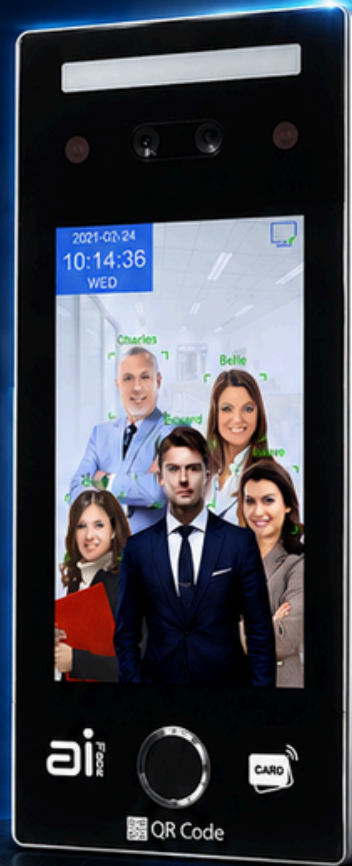

Time Attendance & Access Control

เครื่องสแกนใบหน้า สแกน QR Code

เครื่องสแกน **Ai Face** รุ่น **QR005**

ผู้นำด้านระบบ สแกนใบหน้า อัจฉริยะ

บริษัท ดีทราน เทคโนโลยี จำกัด

ผู้จัดจำหน่าย เครื่องสแกนใบหน้า Ai Face
เป็นผู้เชี่ยวชาญและให้คำแนะนำด้านระบบ
Time Attendance & Access Control
สำหรับองค์กรยุคใหม่

เครื่องรองรับการยืนยันตัวตนได้หลายวิธีในเครื่องเดียว
ปรับใช้งานได้ตามความต้องการในแต่ละสถานการณ์

QR005

ตอบโจทย์ทุกการใช้งาน
ทั้งปลอดภัย สะดวก และยืดหยุ่น

AI Face QR005

ความจุและประสิทธิภาพการใช้งาน

รองรับการยืนยันตัวตนและควบคุมการเข้า-ออก สำหรับองค์กรยุคใหม่

จดจำแม่นยำ
ปลอดภัยสูง

รองรับ
QR Code

รองรับบัตร
NFC / HID / Mifare

ปลอดภัย
เชื่อถือได้

1. วิธีการยืนยันตัวตน

การจดจำใบหน้า, คิวอาร์โค้ด QR Code, บัตร ID โดย Mifare / NFC / HID เป็นตัวเลือกเสริม, รหัสผ่าน หรือแบบผสมหลายวิธี